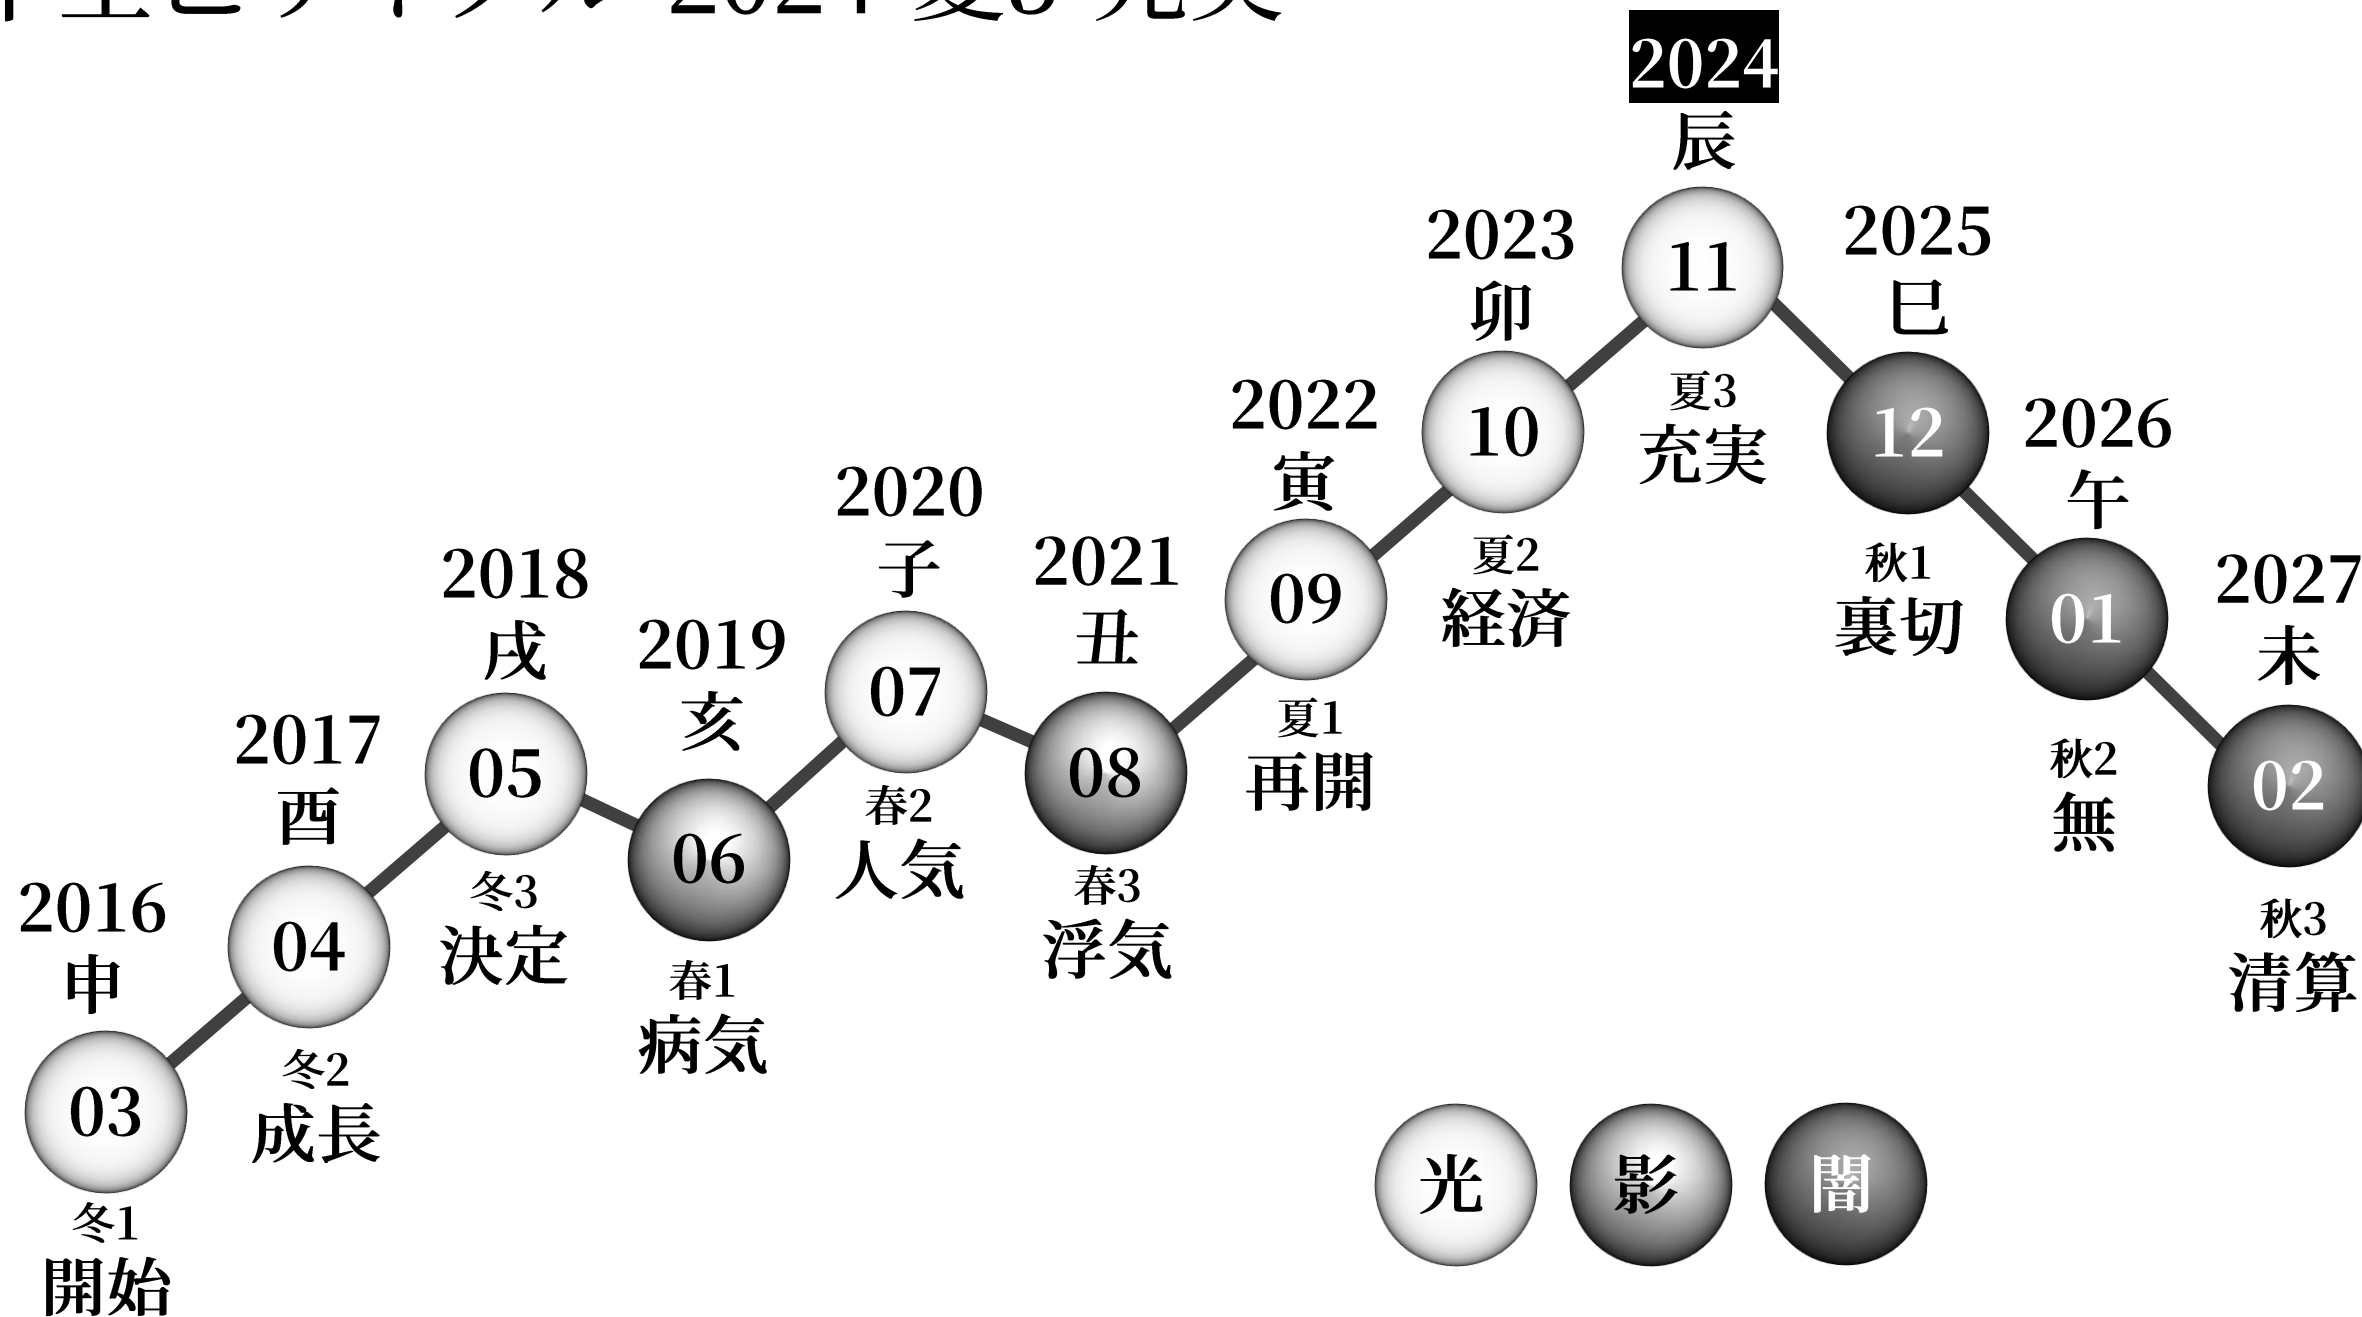

午空亡サイクル-2024-夏3-充実