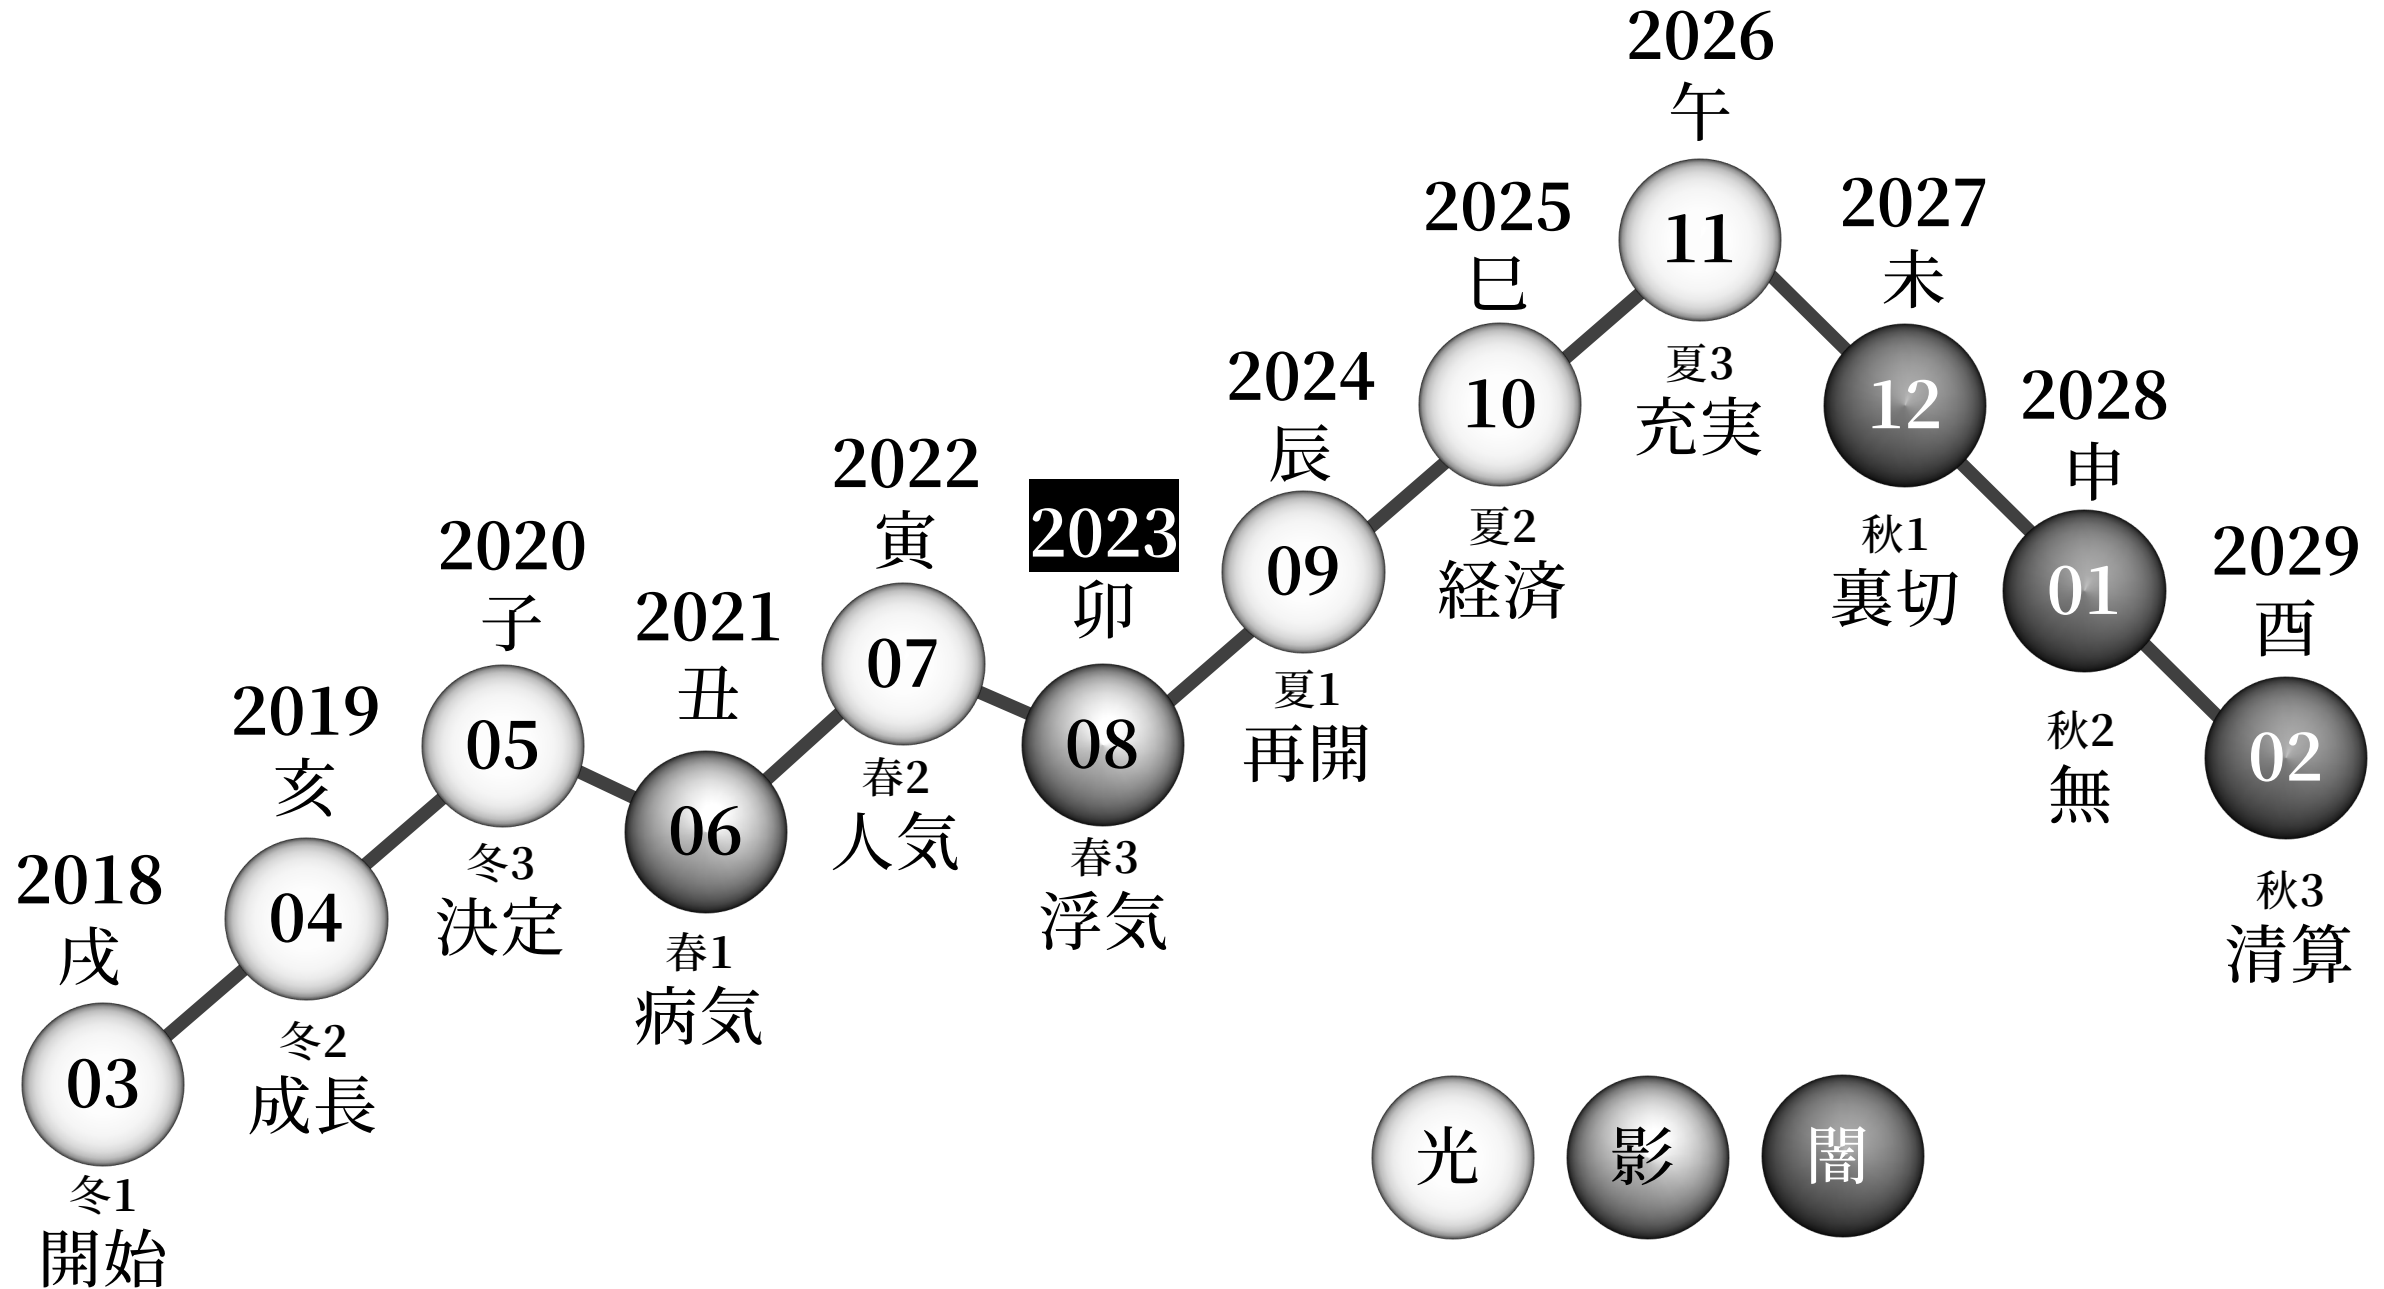

1月 2023/01/06~2023/02/03	2月 2023/02/04~2023/03/05	3月 2023/03/06~2023/04/04	4月 2023/04/05~2023/05/05	5月 2023/05/06~2023/06/05	6月 2023/06/06~2023/07/06
浮気 破壊者 春 3	再開 恋人 夏 1	経済 創造者 夏 2	充実 統治者 夏 3	裏切 魔術師 秋 1	無 賢者 秋 2
前期の目標・テーマ					
四半期の目標・テーマ	2022年度の目標・テーマ 午空亡 経済・創造者・夏 2			四半期の目標・テーマ	
四半期の目標・テーマ				四半期の目標・テーマ	
後期の目標・テーマ					
清算 愚者 秋 3	開始 無垢 冬 1	成長 孤児 冬 2	決定 戦士 冬 3	病気 世話人 春 1	人気 探求者 春 2
2023/07/07~2023/08/07 7月	2023/08/08~2023/09/07 8月	2023/09/08~2023/10/07 9月	2023/10/08~2023/11/07 10月	2023/11/08~2023/12/06 11月	2023/12/07~2024/01/05 12月

# 未空亡サイクル-2023-夏1-再開

未空亡		Event 旧年、なにが起きた？	Gain 旧年、得たことは？	Pain 旧年、痛みは？	Grateful Pleasure 旧年、感謝するなら？	Action 新年、どう活かし行動する？
12月	病気 春1					
11月	決定 冬3					
10月	成長 冬2					
9月	開始 冬1					
8月	清算 秋3					
7月	無 秋2					
6月	裏切 秋1					
5月	充実 夏3					
4月	経済 夏2					
3月	再開 夏1					
2月	浮気 春3					
1月	人気 春2					

1月 2023/01/06~2023/02/03	2月 2023/02/04~2023/03/05	3月 2023/03/06~2023/04/04	4月 2023/04/05~2023/05/05	5月 2023/05/06~2023/06/05	6月 2023/06/06~2023/07/06
人気 探求者 春 2	浮気 破壊者 春 3	再開 恋人 夏 1	経済 創造者 夏 2	充実 統治者 夏 3	裏切 魔術師 秋 1
前期の目標・テーマ					
四半期の目標・テーマ	2023年度の目標・テーマ 未空亡 再開・恋人・夏 1			四半期の目標・テーマ	
四半期の目標・テーマ				四半期の目標・テーマ	
後期の目標・テーマ					
無 賢者 秋 2	清算 愚者 秋 3	開始 無垢 冬 1	成長 孤児 冬 2	決定 戦士 冬 3	病気 世話人 春 1
2023/07/07~2023/08/07 7月	2023/08/08~2023/09/07 8月	2023/09/08~2023/10/07 9月	2023/10/08~2023/11/07 10月	2023/11/08~2023/12/06 11月	2023/12/07~2024/01/05 12月

# 申空亡サイクル-2023-春3-浮気

申空亡		Event 旧年、なにが起きた？	Gain 旧年、得たことは？	Pain 旧年、痛みは？	Grateful Pleasure 旧年、感謝するなら？	Action 新年、どう活かし行動する？
12月	決定 冬3					
11月	成長 冬2					
10月	開始 冬1					
9月	清算 秋3					
8月	無 秋2					
7月	裏切 秋1					
6月	充実 夏3					
5月	経済 夏2					
4月	再開 夏1					
3月	浮気 春3					
2月	人気 春2					
1月	病気 春1					