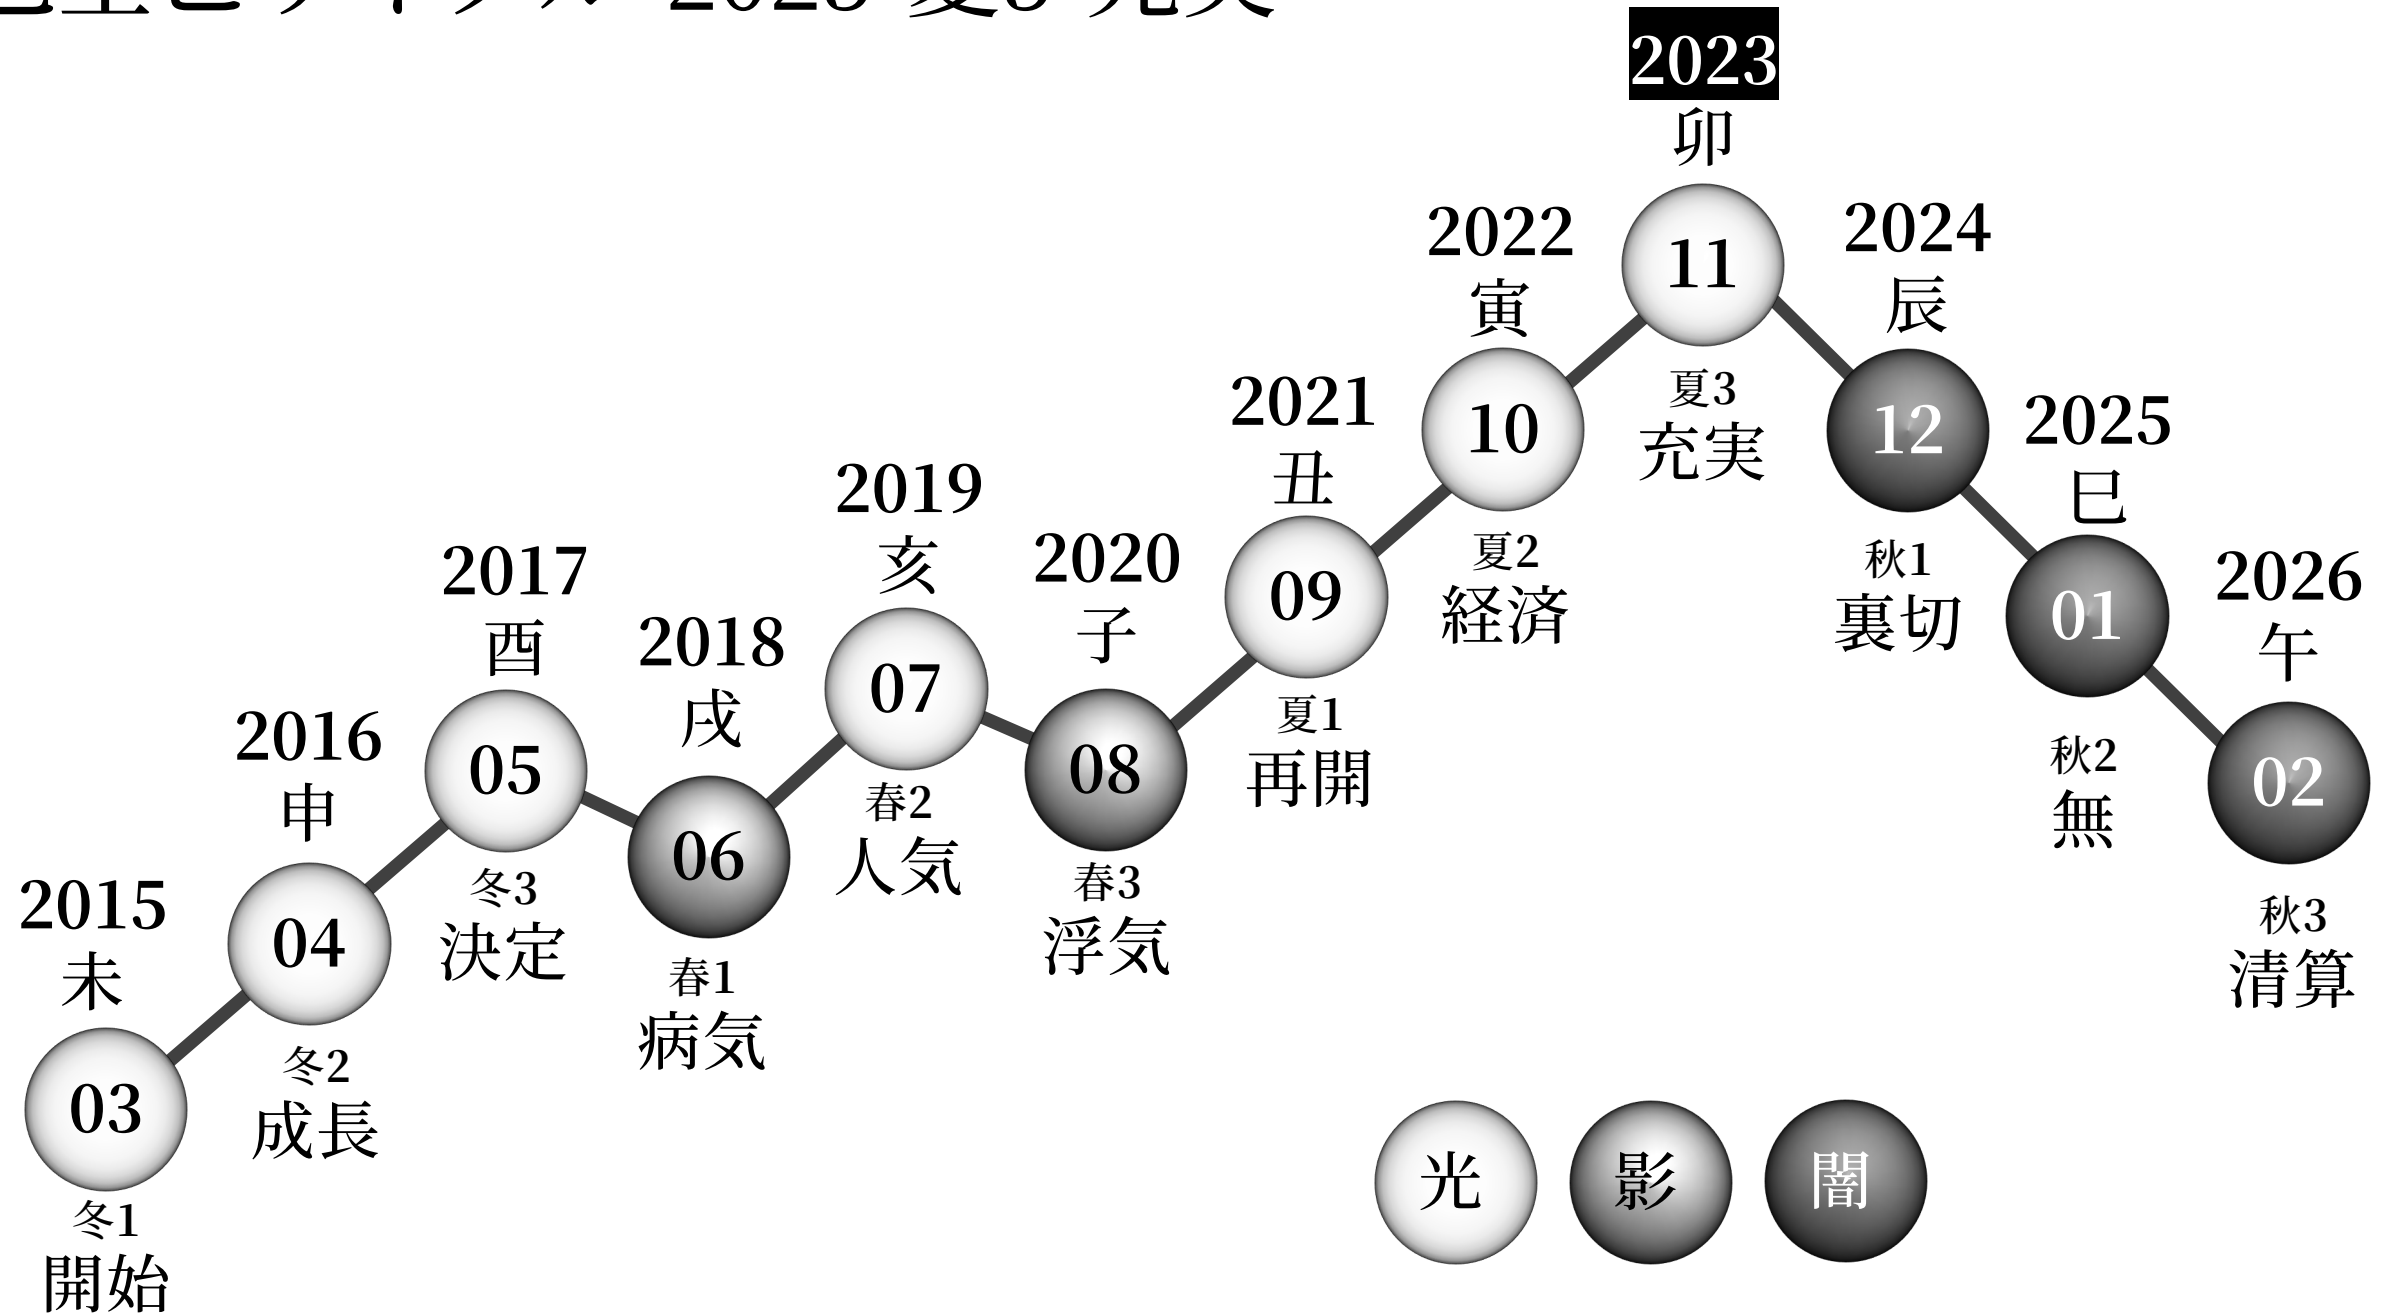

巳空亡サイクル-2023-夏3-充実