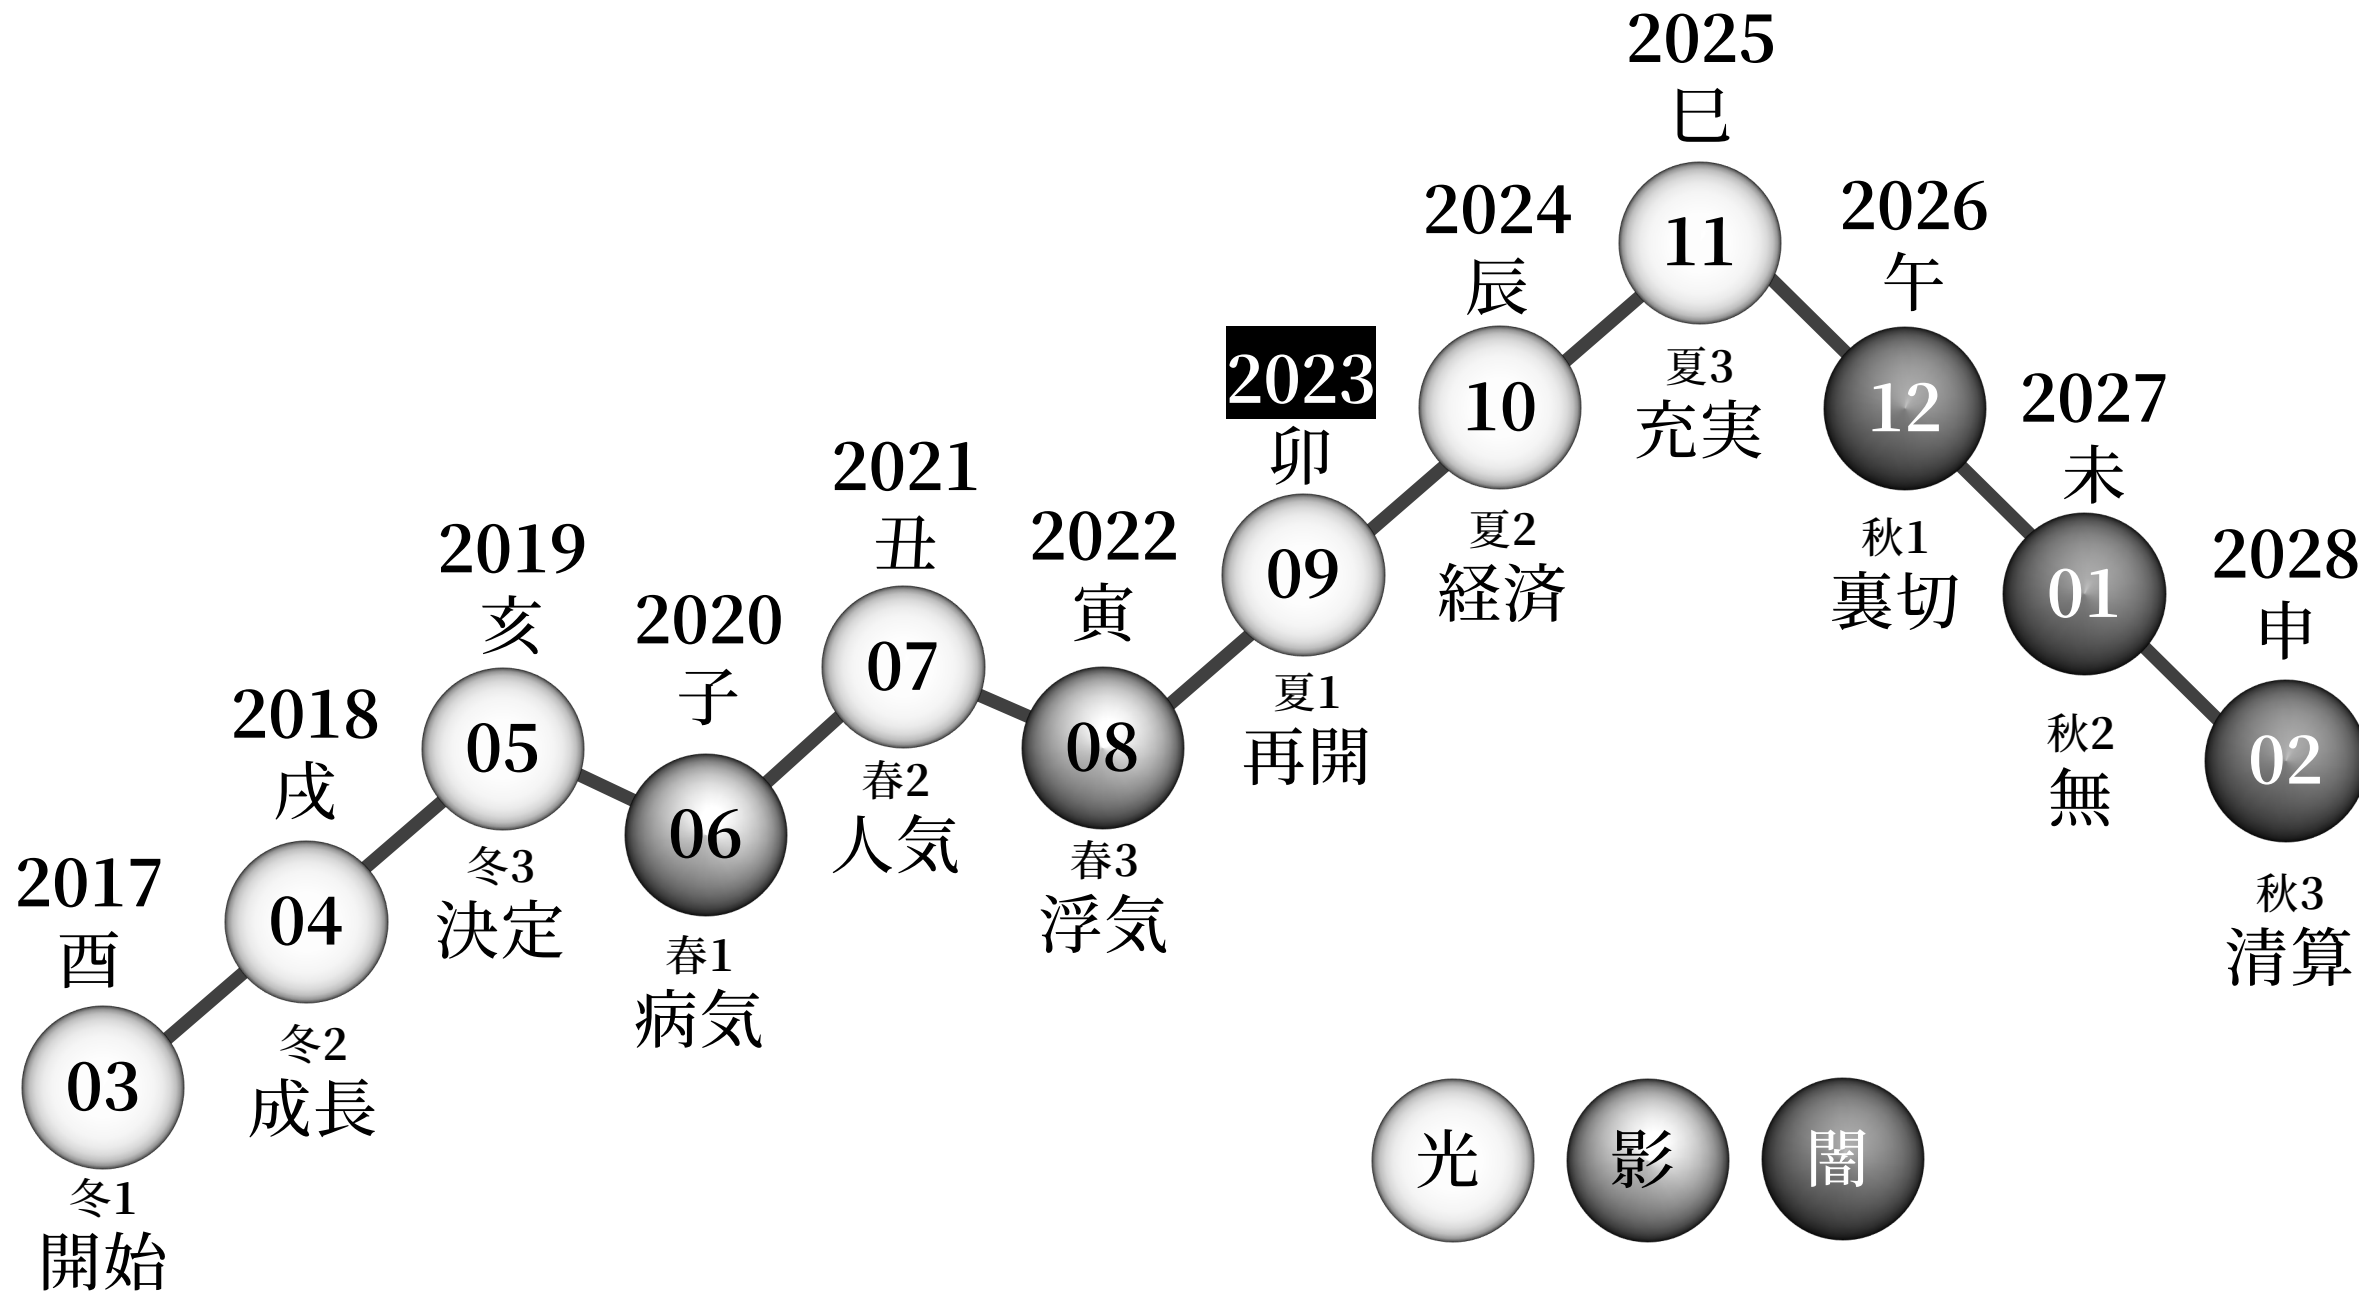

未空亡サイクル-2023-夏1-再開