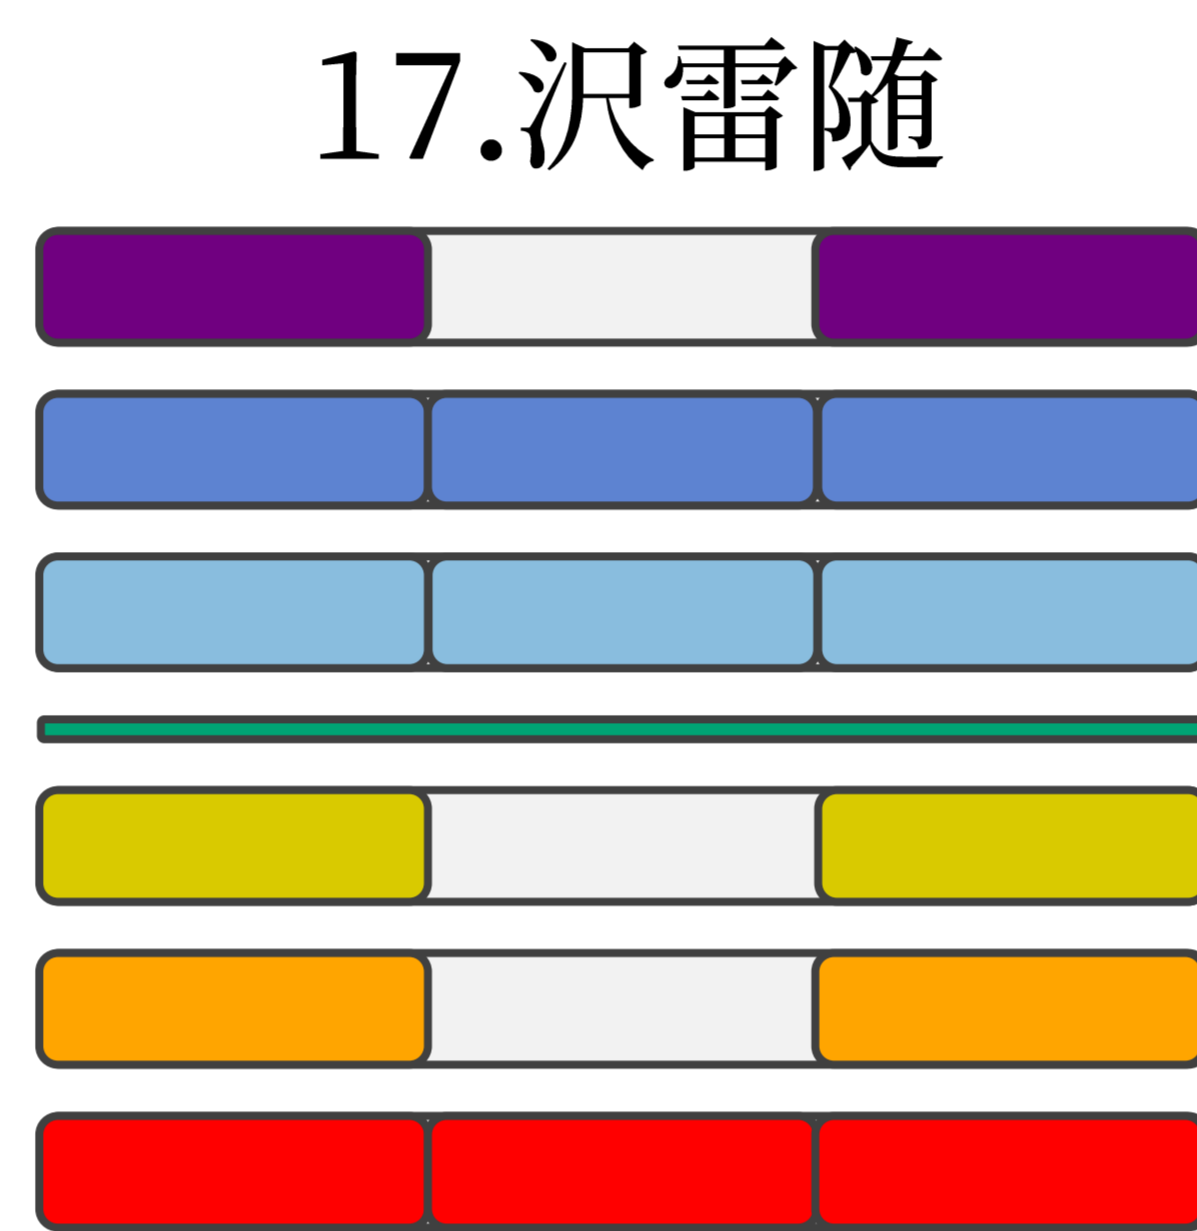

四爻が変化

初爻が変化

今後の可能性

17. 沢雷随：広義の之卦／変卦

隠されている暗示

今の状況に極まる前
今の状況で行動を怠った後

客観的な視点
相手が居る場合、その気持ちや役割

狭義の之卦／変卦