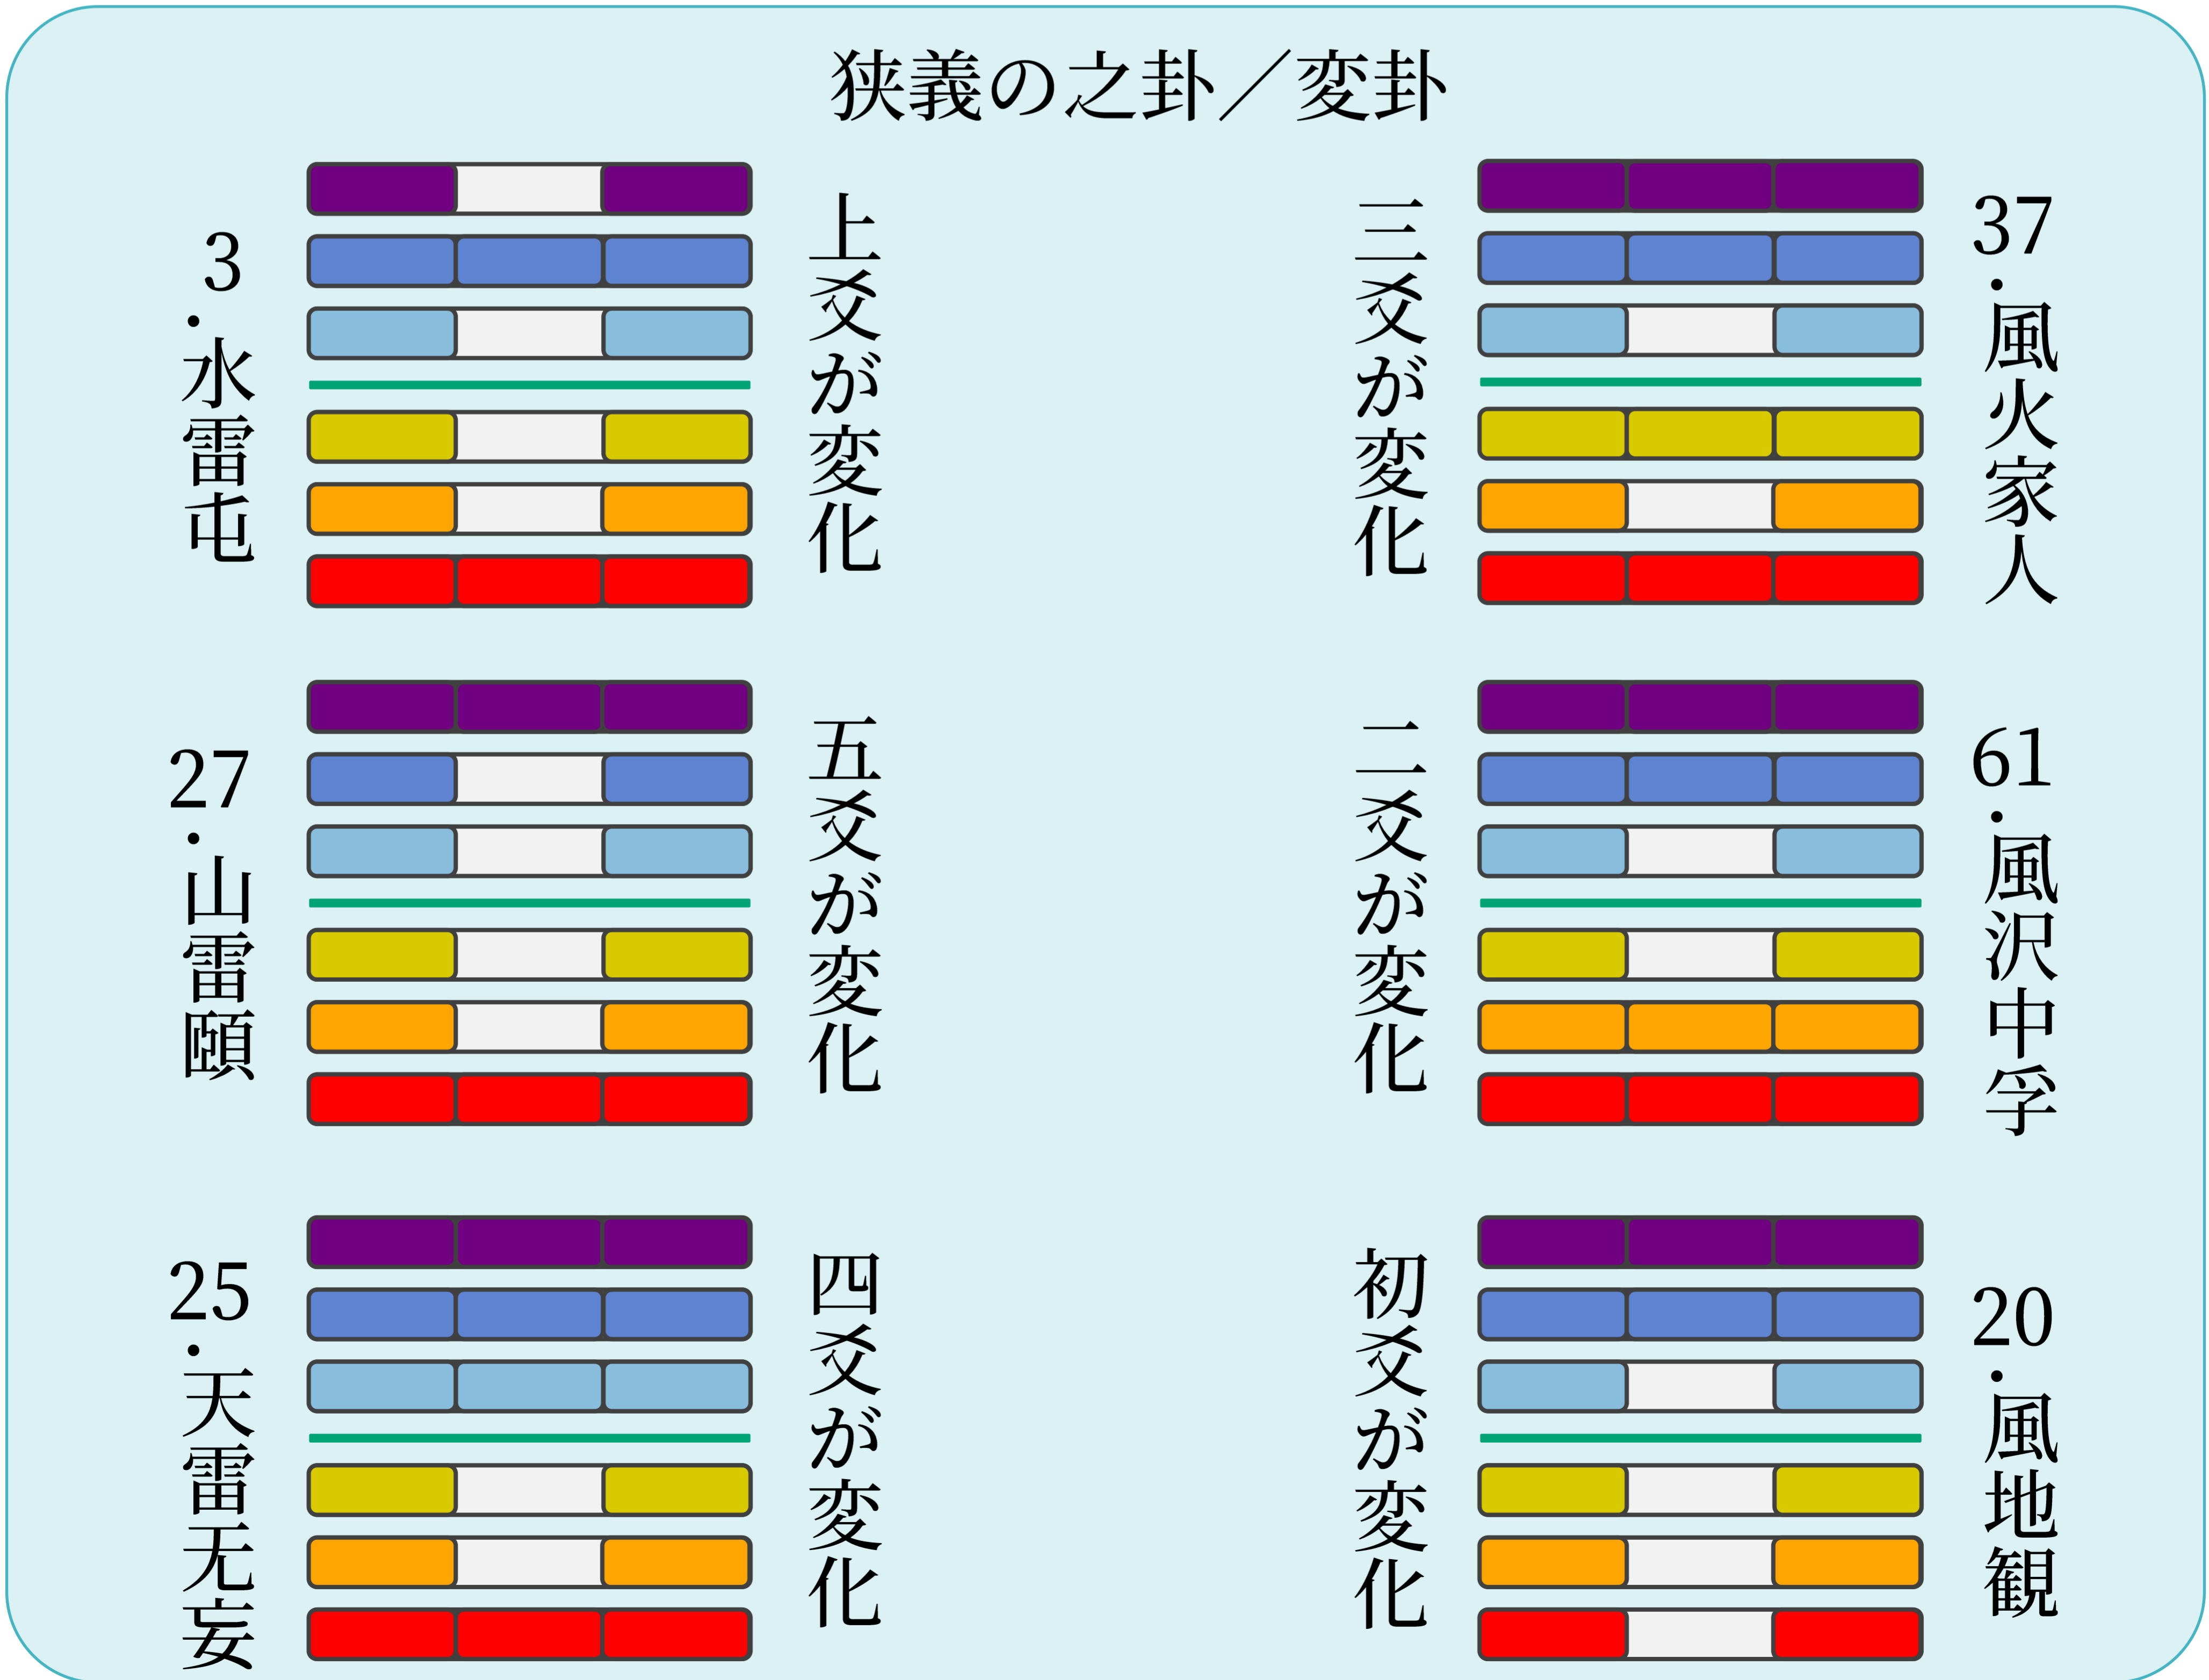

四爻が変化

4.山水蒙

今後の可能性

42.風雷益：広義の之卦／変卦

隠されている暗示

今の状況に極まる前
今の状況で行動を怠った後

客観的な視点
相手が居る場合、その気持ちや役割

今後の可能性