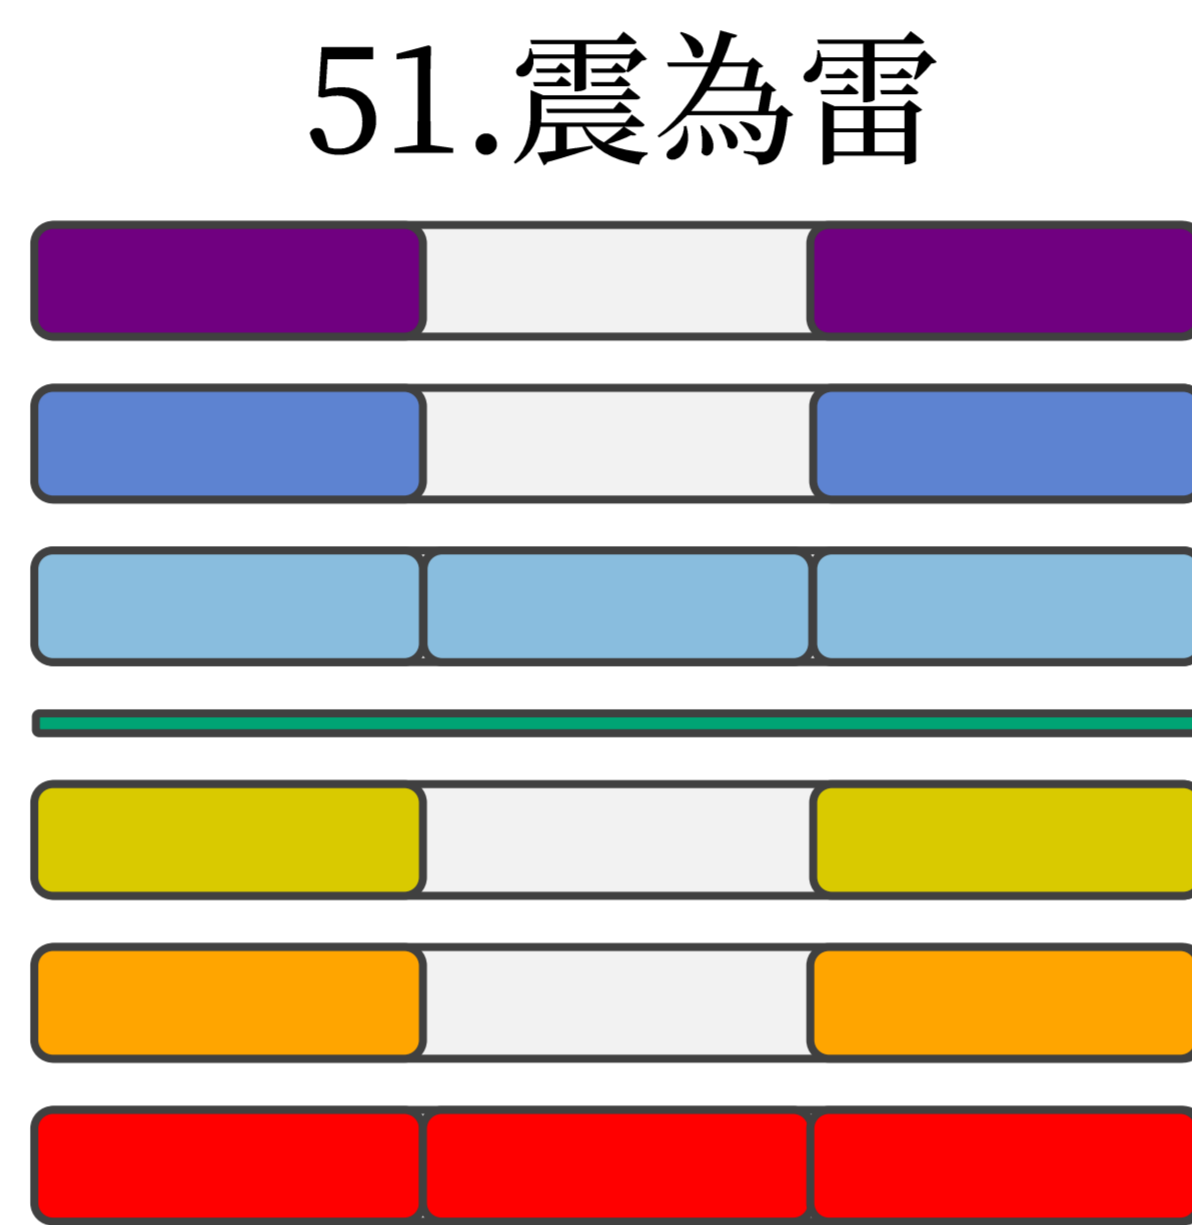

五爻が変化

二爻が変化

四爻が変化

初爻が変化

今後の可能性

51.震為雷：広義の之卦／変卦

隠されている暗示

今の状況に極まる前
今の状況で行動を怠った後