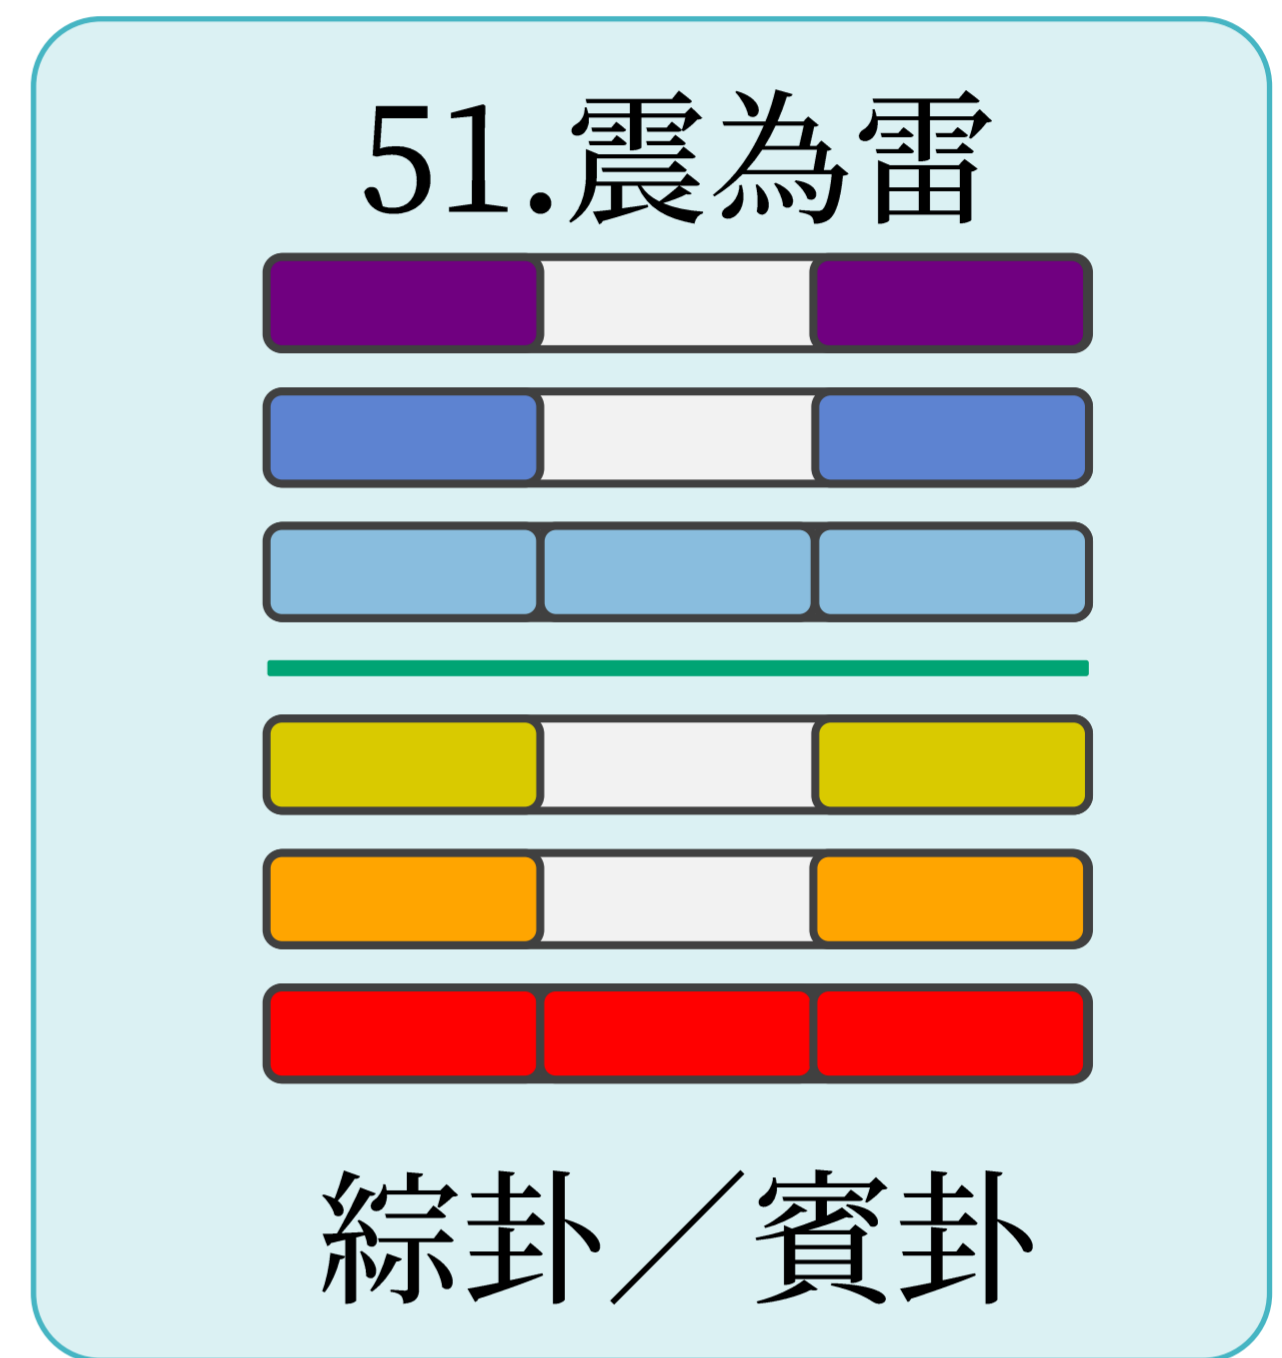

初爻が変化

今後の可能性

52. 艮為山：広義の之卦／変卦

隠されている暗示

今の状況に極まる前
今の状況で行動を怠った後

客観的な視点
相手が居る場合、その気持ちや役割

狭義の之卦／変卦

上爻が変化