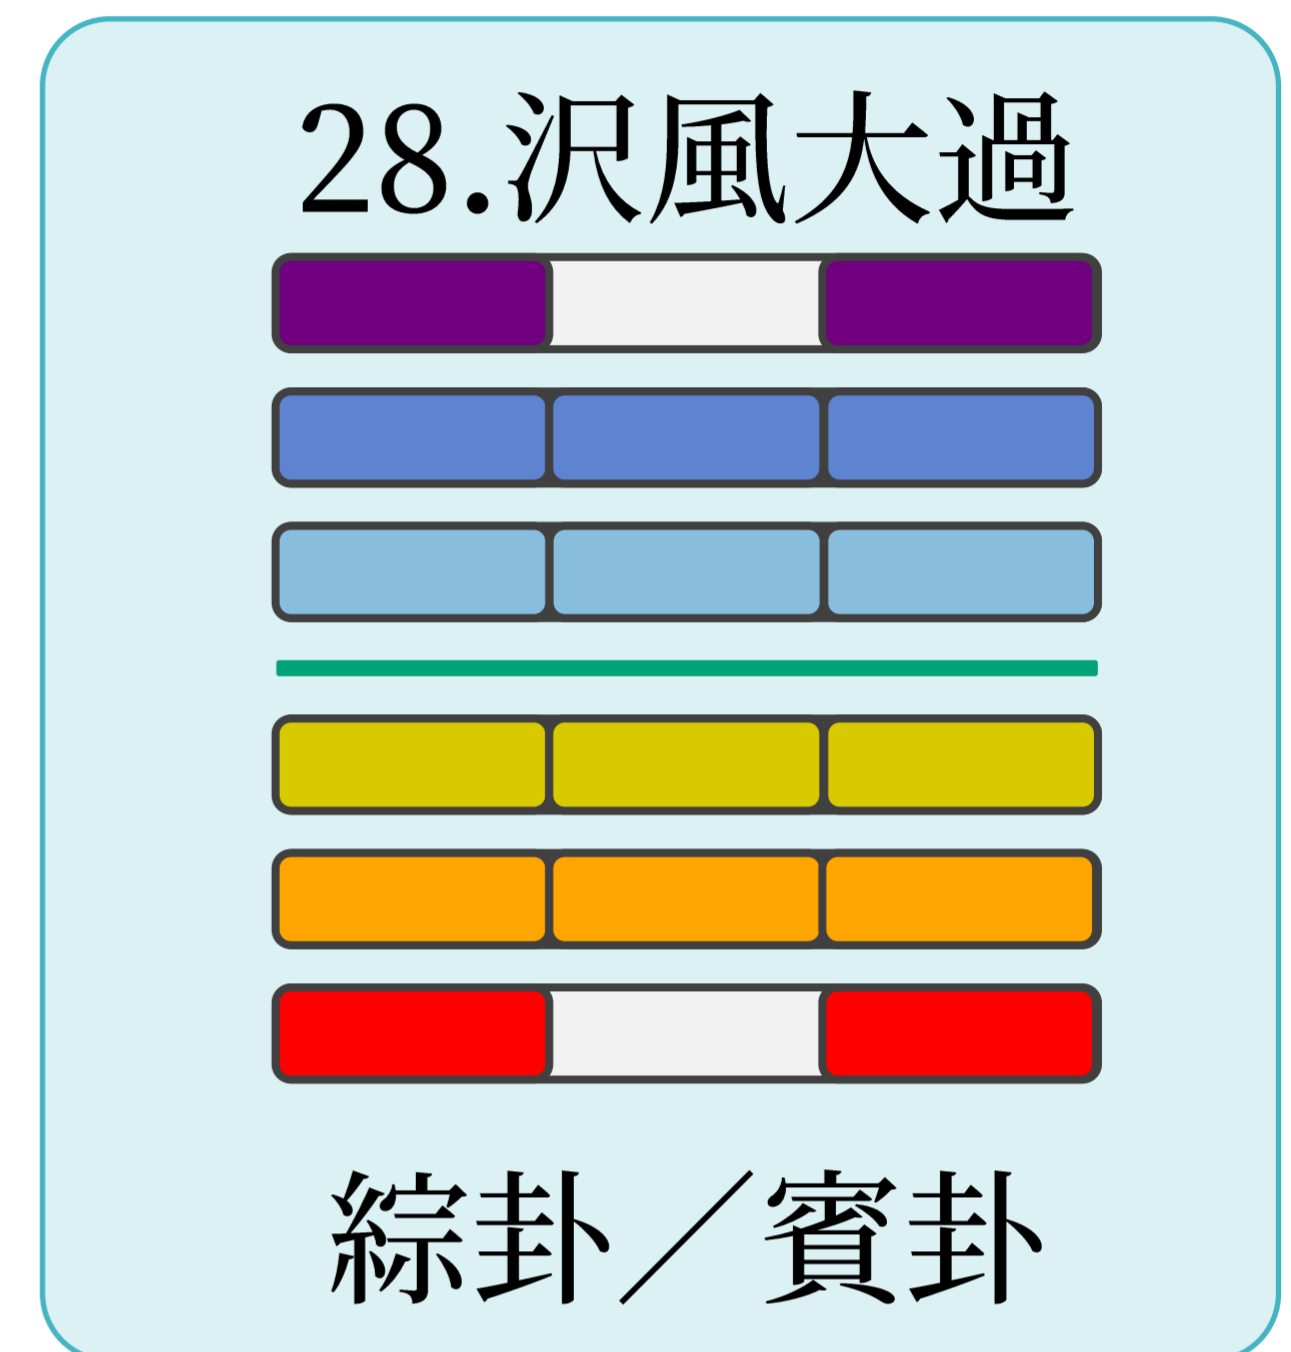

28. 沢風大過：広義の之卦／変卦

隠されている暗示

今の状況に極まる前
今の状況で行動を怠った後

客観的な視点
相手が居る場合、その気持ちや役割

狭義の之卦／変卦

上爻が変化

三爻が変化

五爻が変化

二爻が変化

初爻が変化

四爻が変化

初爻が変化

初爻が変化

今後の可能性